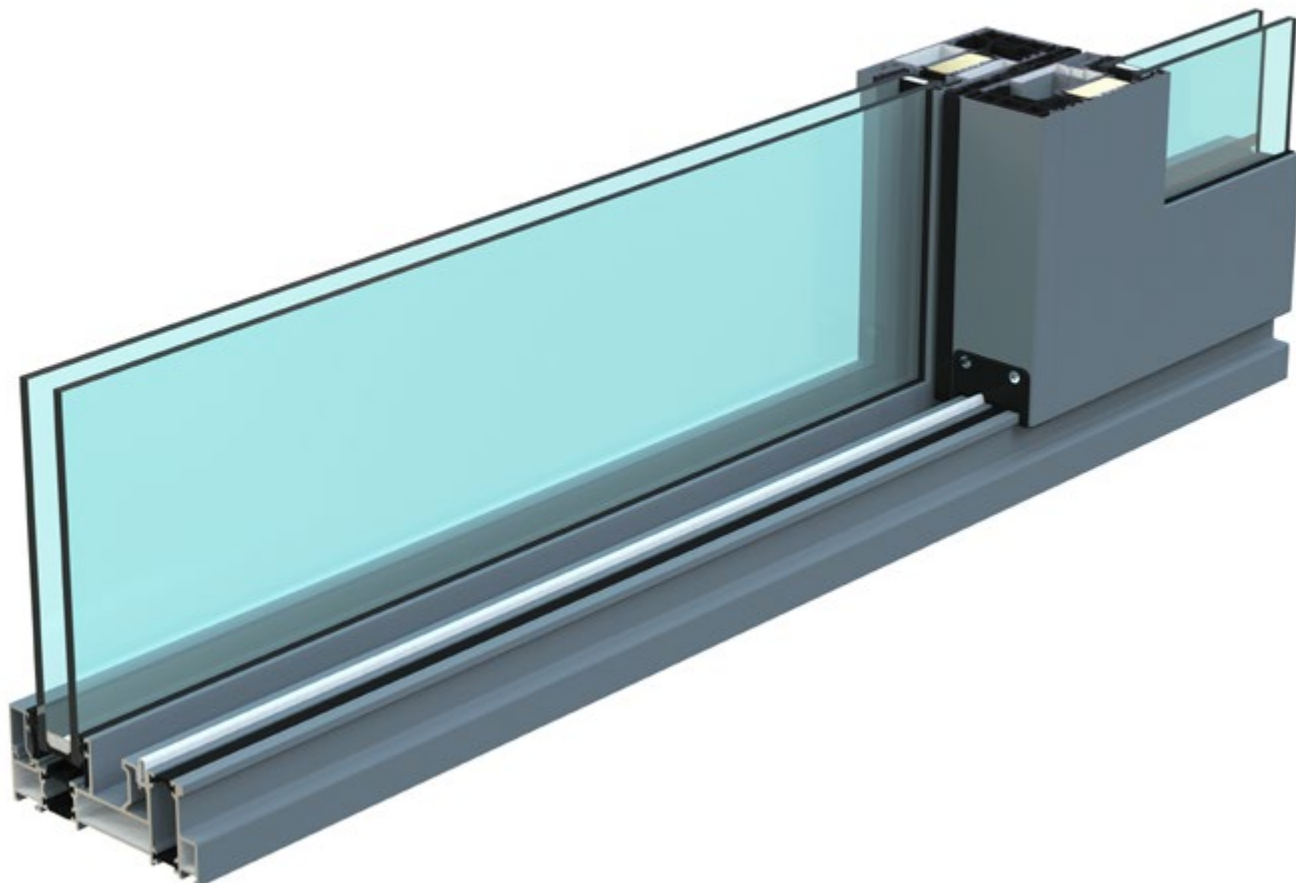

PANORAMABLICK

FÜR EIN GRENZENLOSES RAUMERLEBNIS

» IHRE VORTEILE AUF EINEM BLICK

- ✓ Große Glasflächen möglich
- ✓ Hohe Wärmedämmung
- ✓ Einbruchhemmung bis RC2 möglich (optional)
- ✓ Niedrige Bodenschwelle um barrierefreies Bauen zu ermöglichen (optional)
- ✓ Unbegrenzte Farbauswahl