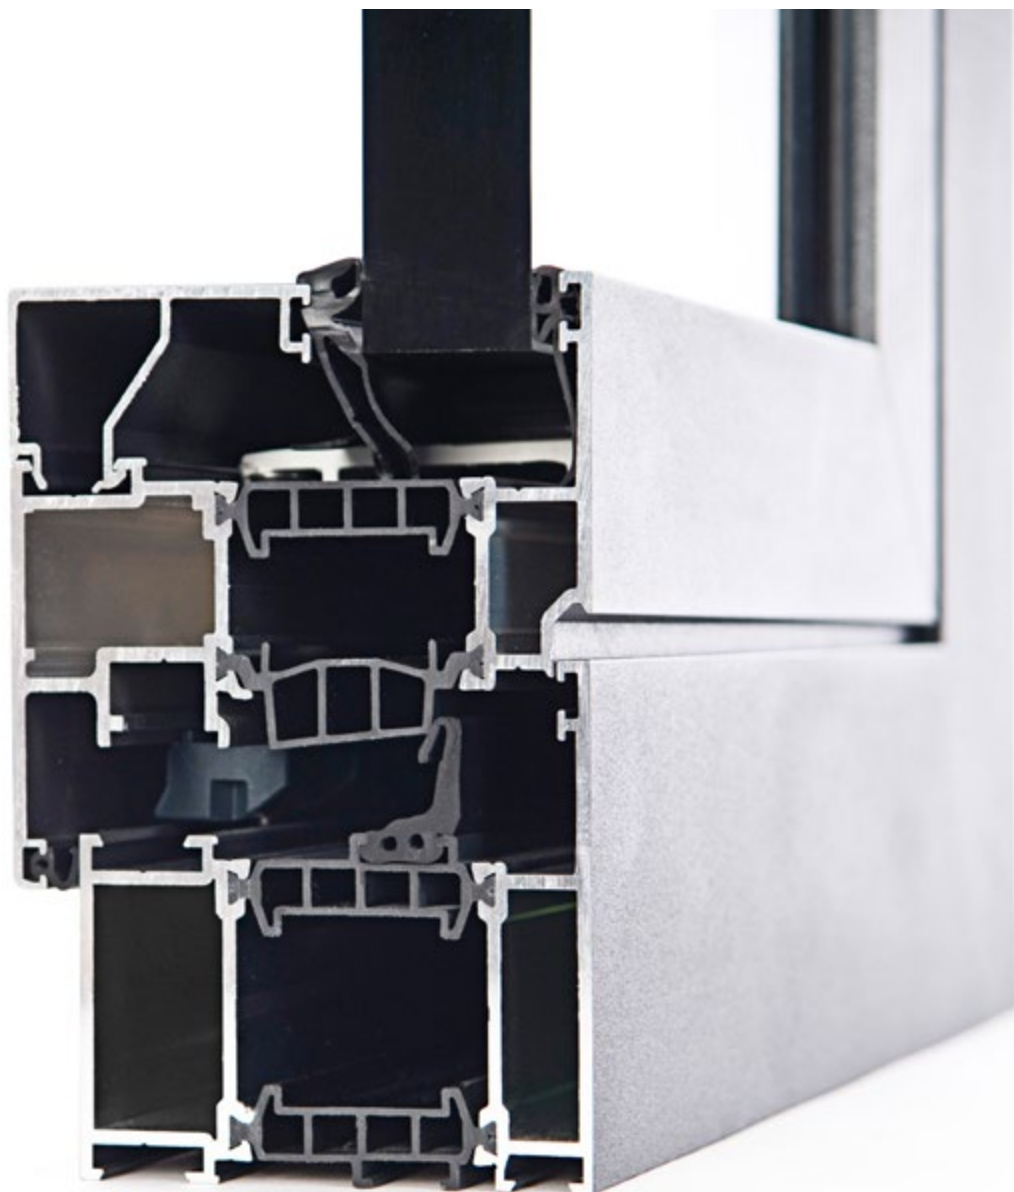

» TECHNISCHE MERKMALE

- ✓ Bautiefen: Rahmen 75 mm, Flügel 85 mm
- ✓ Verglasung: 24 bis 66 mm
- ✓ Schlagregendichtheit geprüft nach EN 12208
- ✓ Luftdurchlässigkeit geprüft nach EN 12207
- ✓ Wärmedurchgang: $U_f =$ bis $1,4 \text{ W} / (\text{m}^2 \text{ K})$
- ✓ Einbruchhemmung: bis RC3
- ✓ Schallschutz: bis R_w 44 dB