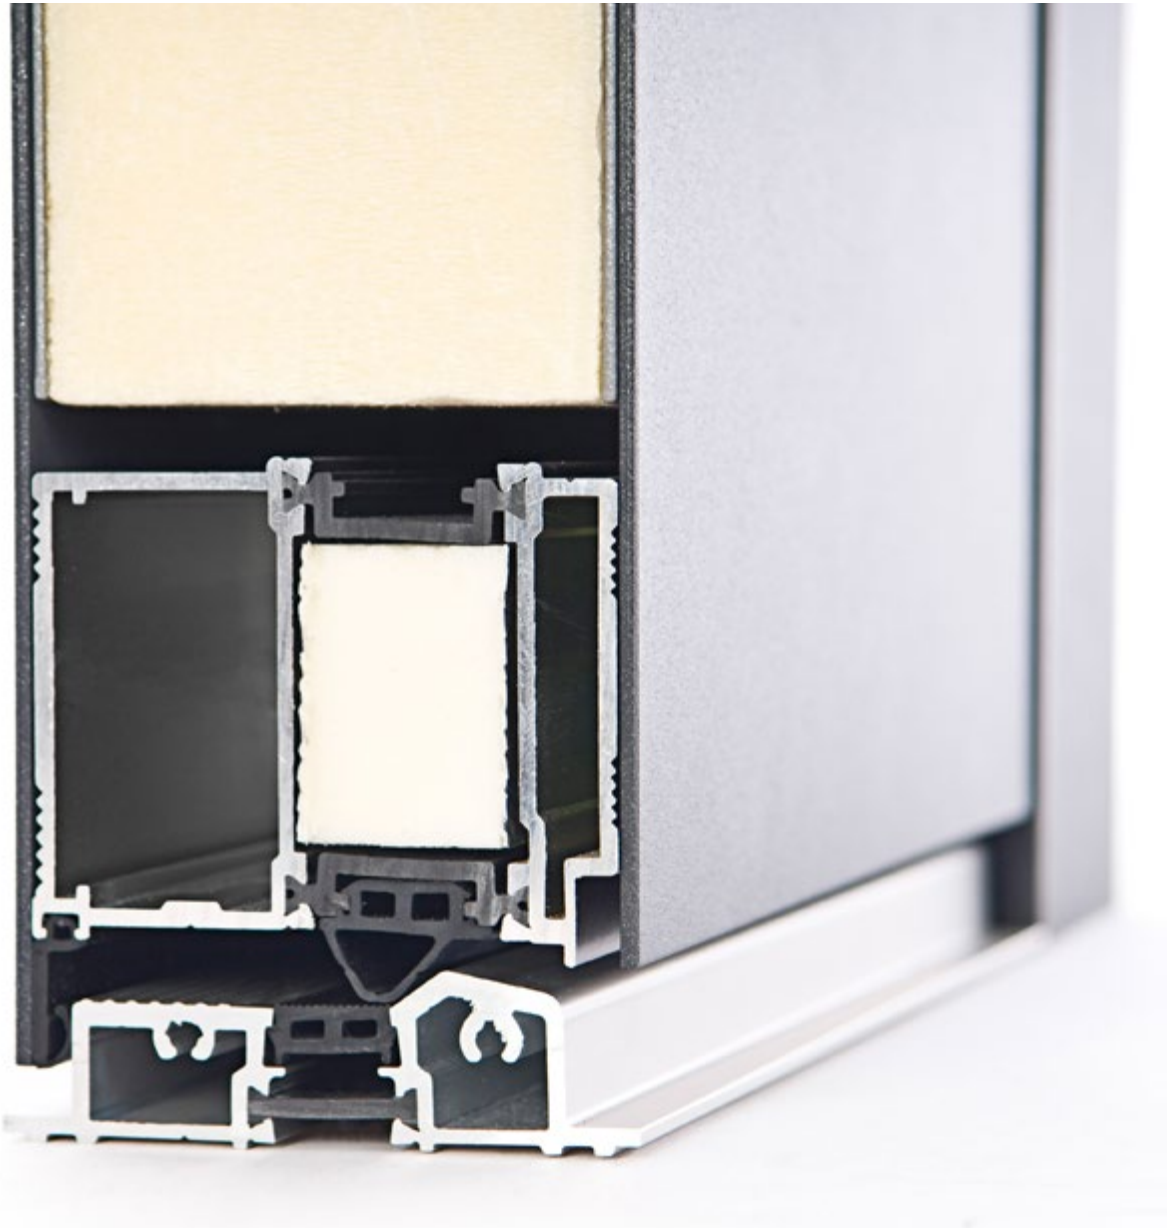

AT 740 SI-D

FÜR EIN BESONDERES ZUHAUSE

» IHRE VORTEILE AUF EINEM BLICK

- ✓ Große Glasflächen möglich
- ✓ Hohe Wärmedämmung
- ✓ Bis zu vier Dichtungsebenen
- ✓ Einbruchhemmung bis RC3 möglich
- ✓ Niedrige Bodenschwelle - um barrierefreies Bauen zu ermöglichen
- ✓ Unbegrenzte Farbauswahl