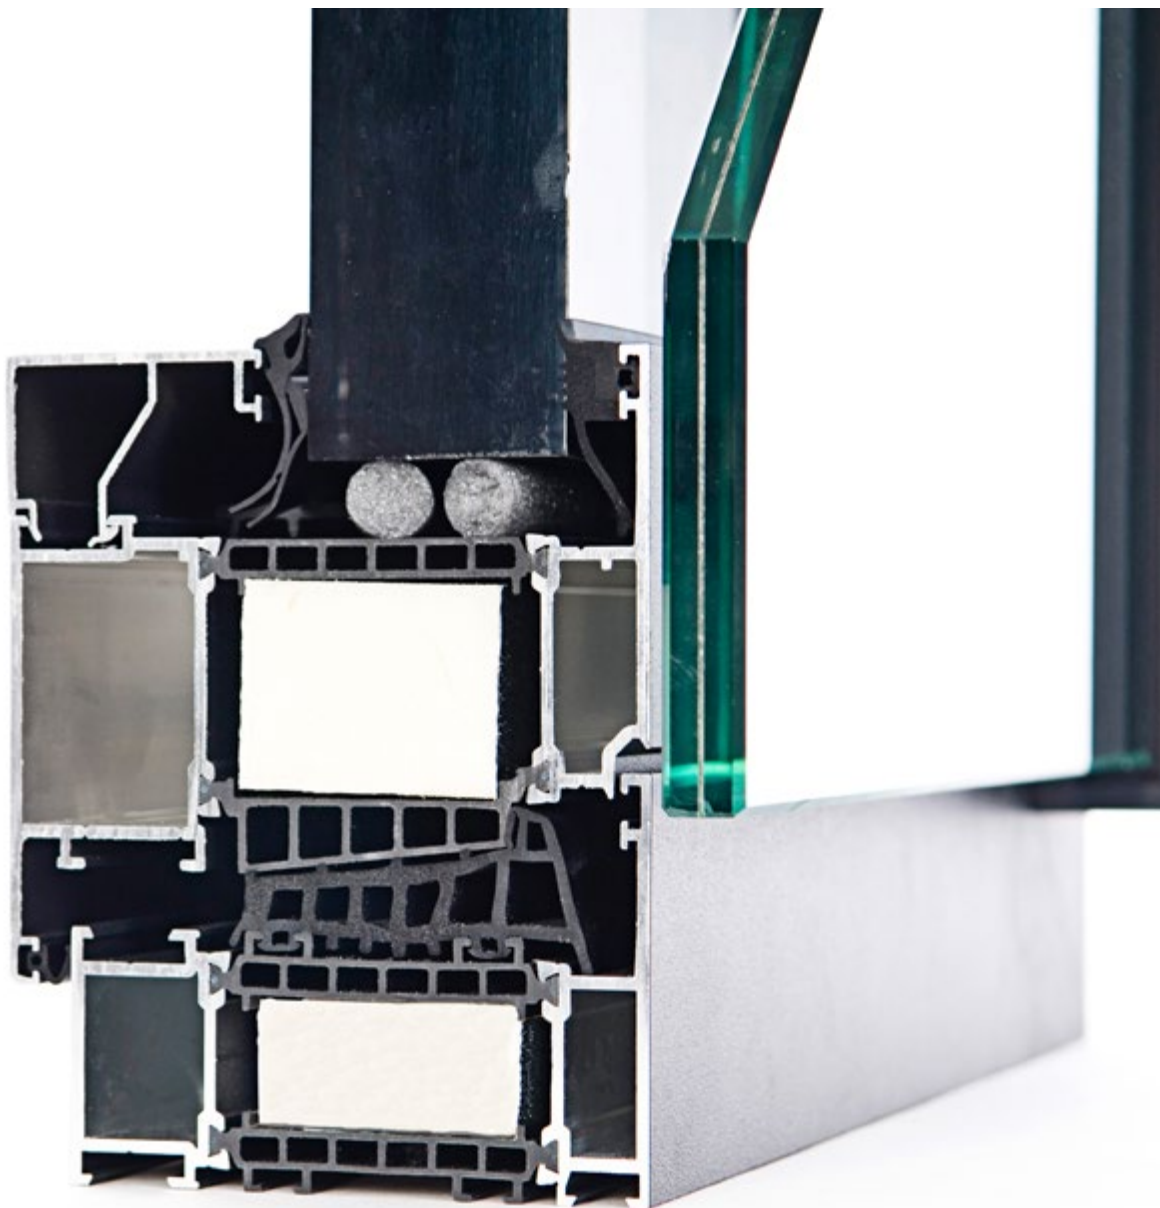

Abbildung zeigt optionale Ausführung (Französischer Balkon)

» TECHNISCHE MERKMALE

- ✓ Bautiefen: Rahmen 90 mm, Flügel 100 mm
- ✓ Verglasung: 32 bis 70 mm
- ✓ Schlagregendichtheit geprüft nach EN 12208
- ✓ Luftdurchlässigkeit geprüft nach EN 12207
- ✓ Wärmedurchgang: $U_F =$ bis $0,63 \text{ W} / (\text{m}^2 \text{ K})$
- ✓ Einbruchhemmung: bis RC3
- ✓ Schallschutz: bis R_{w} 47 dB