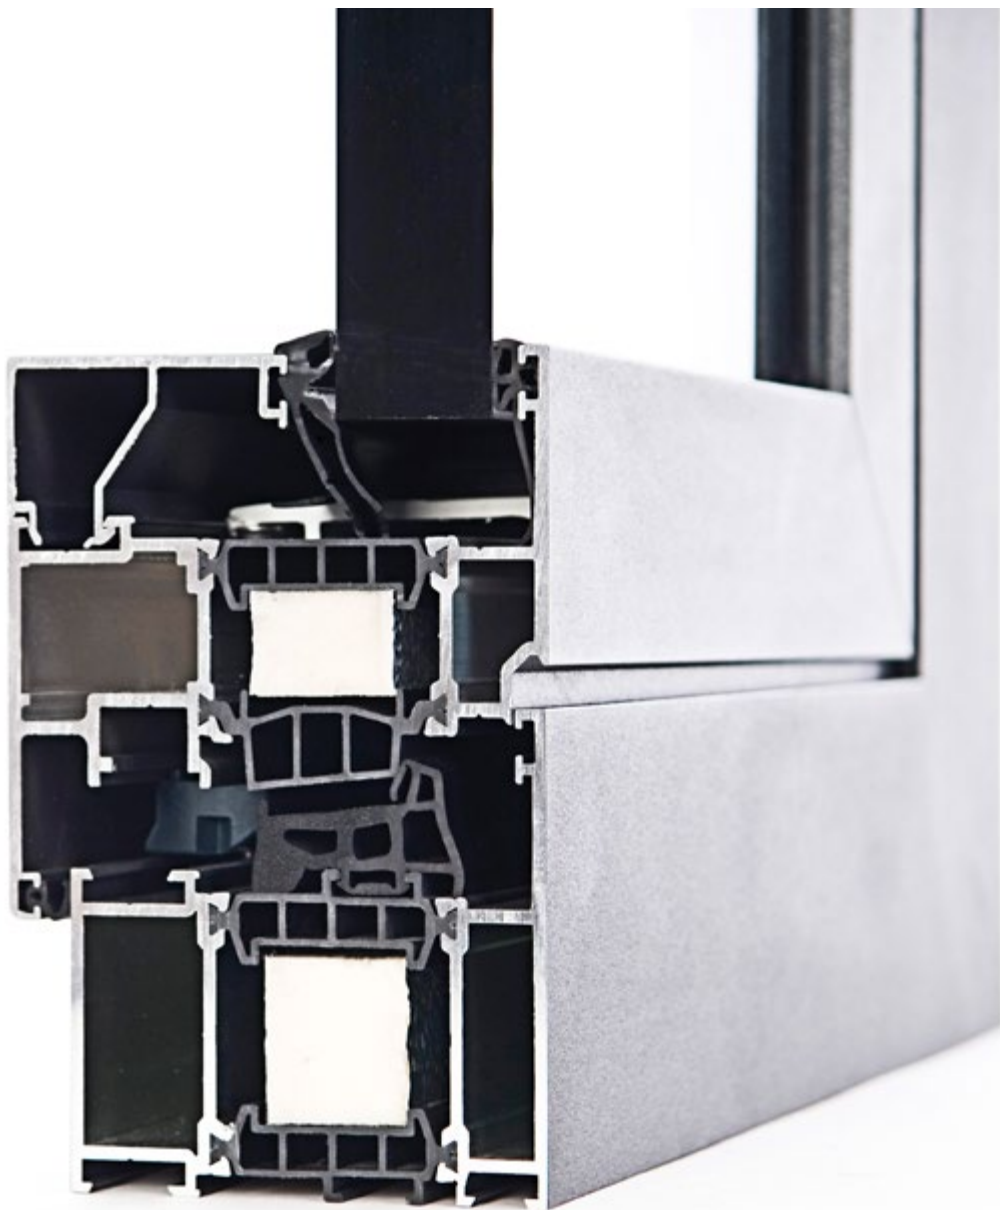

» TECHNISCHE MERKMALE

- ✓ Bautiefen: Rahmen 75 mm, Flügel 85 mm
- ✓ Verglasung: 24 bis 66 mm
- ✓ Schlagregendichtheit geprüft nach EN 12208
- ✓ Luftdurchlässigkeit geprüft nach EN 12207
- ✓ Wärmedurchgang: $U_f =$ bis $0,86 \text{ W / (m}^2 \text{ K)}$
- ✓ Einbruchhemmung: bis RC3
- ✓ Schallschutz: bis R_{w} 48 dB